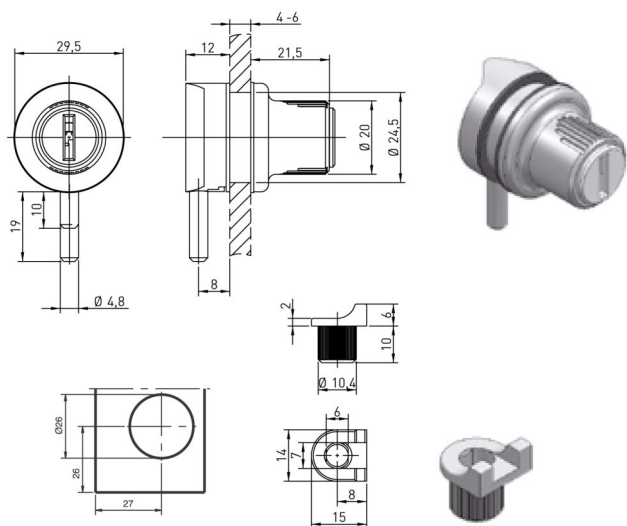

REFERENCIA	DESCRIPCIÓN	ACABADO
060004JN	Cerradura vitrina mod buzón con taladro en vidrio	Cromo

REFERENCIA	DESCRIPCIÓN	ACABADO
060005SV	Cerradura vitrina para puertas correderas con taladro en vidrio	Cromo

REFERENCIA	DESCRIPCIÓN	ACABADO
060007SV	Cerradura vitrina mod tetón con taladro en vidrio	Cromo

REFERENCIA	DESCRIPCIÓN	ACABADO
060025OJ	Cerradura vitrina puertas abatibles sin taladro	Cromo

REFERENCIA	DESCRIPCIÓN	ACABADO
050072MU	Imán fijo	Blanco
050073MU	Imán fijo	Marrón

REFERENCIA	DESCRIPCIÓN	ACABADO
050071CO	Imán clip sencillo	Negro