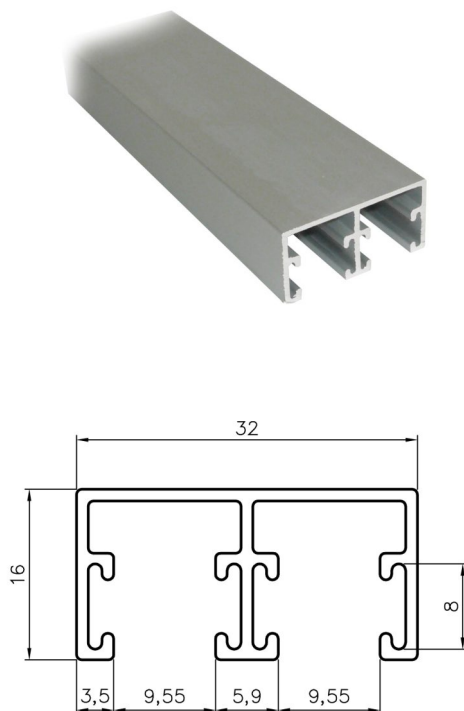

REFERENCIA	DESCRIPCIÓN	ACABADO
170053ES	Uñero metacrilato adhesivo Ø 55mm	Transparente

CARCASA VITRINA

GUIA SUPERIOR VITRINA

GUIA INFERIOR VITRINA

REFERENCIA	DESCRIPCIÓN	ACABADO	CARACTERÍSTICAS
060070EX	Guía superior vitrina	Plata	Barra 3 metros
060072EX	Guía superior vitrina	Blanco	Barra 3 metros
060172SU	Guía superior vitrina	Bronce	Barra 3 metros
060071EX	Guía inferior vitrina	Plata	Barra 3 metros
060073EX	Guía inferior vitrina	Blanco	Barra 3 metros
060173SU	Guía inferior vitrina	Bronce	Barra 3 metros
060001EX	Carcasa vitrina vidrio 5 a 6 mm	Plata	Barra 3 metros
060002EX	Carcasa vitrina vidrio 5 a 6 mm	Blanco	Barra 3 metros
060012SU	Carcasa vitrina vidrio 5 a 6 mm	Bronce	Barra 3 metros