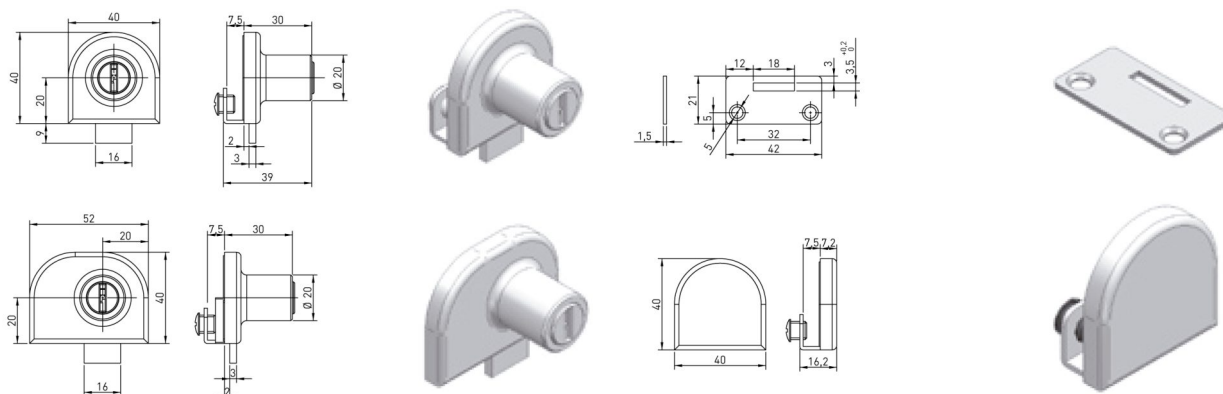

REFERENCIA	DESCRIPCIÓN	ACABADO
050001JN	Bisagra aleta doble	Cromo
050002JN	Bisagra aleta doble	Oro

REFERENCIA	DESCRIPCIÓN	ACABADO
050048JN	Bisagra de mueble con taladro 26 mm recta	Cromo

REFERENCIA	DESCRIPCIÓN	ACABADO
050040AM	Bisagra de mueble con taladro 26 mm acodada	Cromo

REFERENCIA	DESCRIPCIÓN	ACABADO
050041AM	Bisagra de mueble con taladro 26 mm super-acodada	Cromo

REFERENCIA	DESCRIPCIÓN	ACABADO
060001OJ	Cerradura de sierra corta llaves iguales	Cromo
060002OJ	Cerradura de sierra corta llaves distintas	Cromo
060002TR	Cerradura de sierra corta	Oro