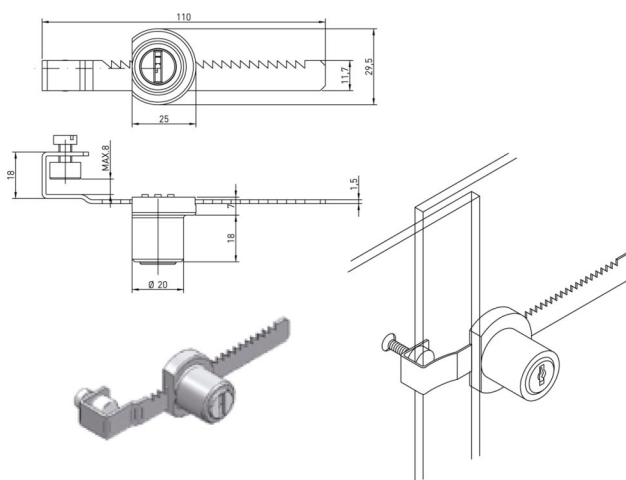

REFERENCIA	DESCRIPCIÓN	ACABADO
050001JN	Bisagra aleta doble	Cromo
050002JN	Bisagra aleta doble	Oro

REFERENCIA	DESCRIPCIÓN	ACABADO
050048JN	Bisagra de mueble con taladro 26 mm recta	Cromo

REFERENCIA	DESCRIPCIÓN	ACABADO
050040AM	Bisagra de mueble con taladro 26 mm acodada	Cromo

REFERENCIA	DESCRIPCIÓN	ACABADO
050041AM	Bisagra de mueble con taladro 26 mm super-acodada	Cromo

REFERENCIA	DESCRIPCIÓN	ACABADO
060001OJ	Cerradura de sierra corta llaves iguales	Cromo
060002OJ	Cerradura de sierra corta llaves distintas	Cromo
060002TR	Cerradura de sierra corta	Oro