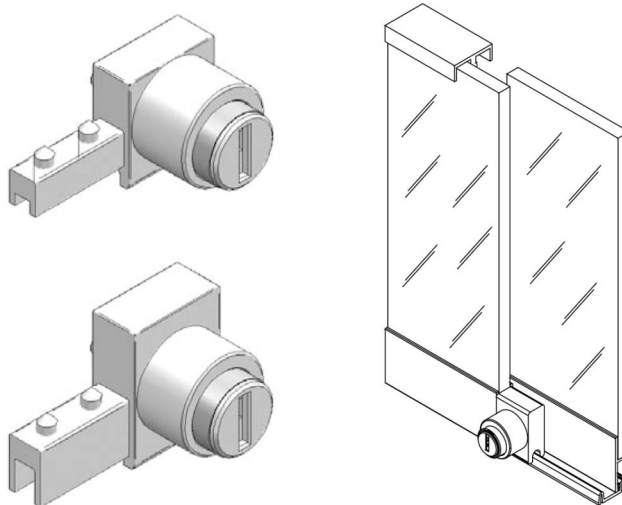

REFERENCIA	DESCRIPCIÓN	ACABADO
060010TA	Cerradura tope grande derecha	Cromo
060014TA	Cerradura tope grande izquierda	Cromo
060011TA	Cerradura tope grande	Oro