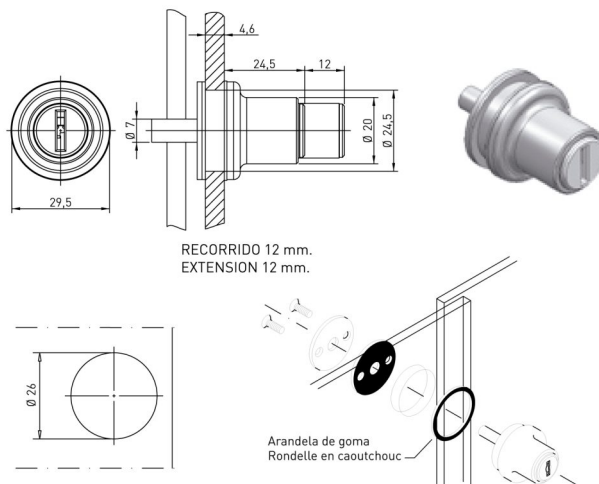

REFERENCIA	DESCRIPCIÓN	ACABADO
060004JN	Cerradura vitrina mod buzón con taladro en vidrio	Cromo

REFERENCIA	DESCRIPCIÓN	ACABADO
060005SV	Cerradura vitrina para puertas correderas con taladro en vidrio	Cromo