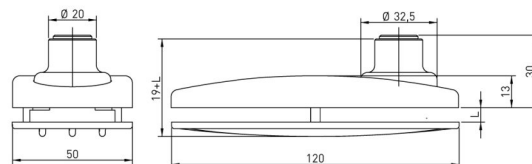

REFERENCIA	DESCRIPCIÓN	ACABADO
060004JN	Cerradura vitrina mod buzón con taladro en vidrio	Cromo

REFERENCIA	DESCRIPCIÓN	ACABADO
060005SV	Cerradura vitrina para puertas correderas con taladro en vidrio	Cromo

REFERENCIA	DESCRIPCIÓN	ACABADO
060007SV	Cerradura vitrina mod tetón con taladro en vidrio	Cromo

REFERENCIA	DESCRIPCIÓN	ACABADO
060025OJ	Cerradura vitrina puertas abatibles sin taladro	Cromo

REFERENCIA	DESCRIPCIÓN	ACABADO
050072MU	Imán fijo	Blanco
050073MU	Imán fijo	Marrón

REFERENCIA	DESCRIPCIÓN	ACABADO
050071CO	Imán clip sencillo	Negro