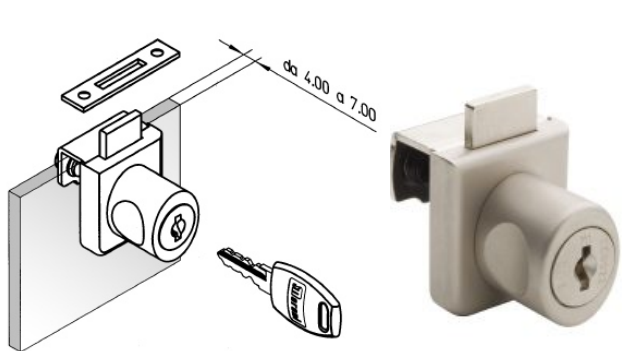

REFERENCIA	DESCRIPCIÓN	ACABADO
060020CV	Cerradura vitrina diseño llaves iguales	Mate
060021CV	Cerradura vitrina diseño llaves distintas	Mate

REFERENCIA	DESCRIPCIÓN	ACABADO
060022CV	Cerradura vitrina diseño tope llaves iguales	Mate
060023CV	Cerradura vitrina diseño tope llaves distintas	Mate

REFERENCIA	DESCRIPCIÓN	ACABADO
060020SV	Cerradura vitrina 2 puertas abatibles con taladro en vidrio	Cromo

REFERENCIA	DESCRIPCIÓN	ACABADO
061001SV	Cerradura corredera de aluminio con taladro en aluminio	Cromo

REFERENCIA	DESCRIPCIÓN	ACABADO
060010TA	Cerradura tope grande derecha	Cromo
060014TA	Cerradura tope grande izquierda	Cromo
060011TA	Cerradura tope grande	Oro