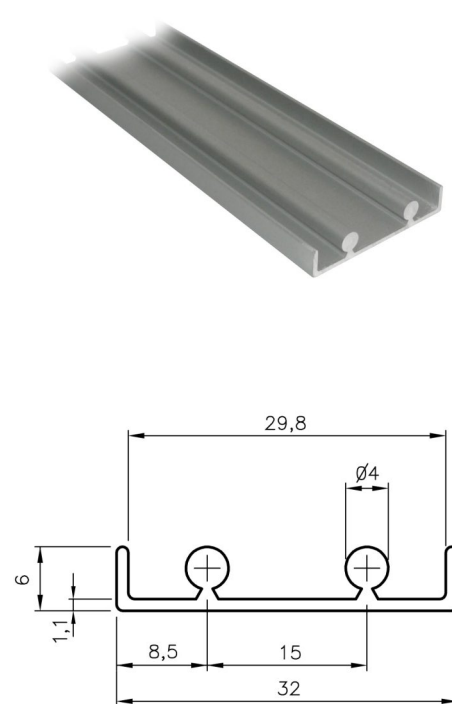

REFERENCIA	DESCRIPCIÓN	ACABADO
170045JN	Tirador uñero metálico vidrio de 4 a 6 mm	Cromo
170047JN	Tirador uñero metálico vidrio de 4 a 6 mm	Negro
170046JN	Tirador uñero metálico vidrio de 4 a 6 mm	Oro

REFERENCIA	DESCRIPCIÓN	ACABADO
170050JN	Uñero metacrilato adhesivo 100x33mm	Transparente
170051JN	Uñero metacrilato adhesivo 75x25mm	Transparente

REFERENCIA	DESCRIPCIÓN	ACABADO
170053ES	Uñero metacrilato adhesivo Ø 55mm	Transparente

CARCASA VITRINA

GUIA SUPERIOR VITRINA

GUIA INFERIOR VITRINA

REFERENCIA	DESCRIPCIÓN	ACABADO	CARACTERÍSTICAS
060070EX	Guía superior vitrina	Plata	Barra 3 metros
060072EX	Guía superior vitrina	Blanco	Barra 3 metros
060172SU	Guía superior vitrina	Bronce	Barra 3 metros
060071EX	Guía inferior vitrina	Plata	Barra 3 metros
060073EX	Guía inferior vitrina	Blanco	Barra 3 metros
060173SU	Guía inferior vitrina	Bronce	Barra 3 metros
060001EX	Carcasa vitrina vidrio 5 a 6 mm	Plata	Barra 3 metros
060002EX	Carcasa vitrina vidrio 5 a 6 mm	Blanco	Barra 3 metros
060012SU	Carcasa vitrina vidrio 5 a 6 mm	Bronce	Barra 3 metros