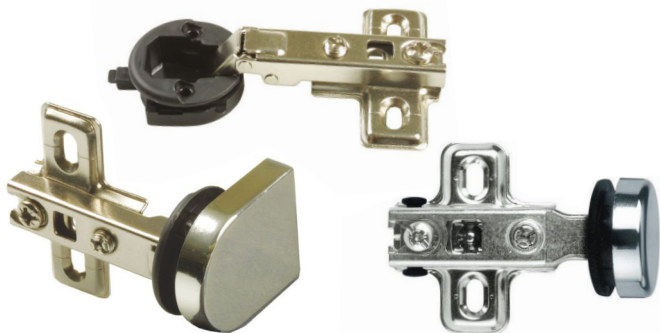

SU VISUR

VITRINAS Y BISAGRAS

REFERENCIA	DESCRIPCIÓN	ACABADO
050015JS	Bisagra punto de giro (juego)	Cromo
050017JS	Bisagra punto de giro (juego)	Oro
050016JS	Bisagra punto de giro (juego)	Negro

REFERENCIA	DESCRIPCIÓN	ACABADO
050032MU	Bisagra lateral rugosa (juego)	Oro
050031MU	Bisagra lateral rugosa (juego)	Negro

REFERENCIA	DESCRIPCIÓN	ACABADO
050033MU	Bisagra lateral lisa juego	Cromo

REFERENCIA	DESCRIPCIÓN	ACABADO
050034MU	Bisagra central lisa juego	Cromo

REFERENCIA	DESCRIPCIÓN	ACABADO
050045JS	Bisagra aleta juego(juego)	Cromo
050047JS	Bisagra aleta juego(juego)	Oro
050046JN	Bisagra aleta juego(juego)	Negro

REFERENCIA	DESCRIPCIÓN	ACABADO
050001JN	Bisagra aleta doble	Cromo
050002JN	Bisagra aleta doble	Oro

REFERENCIA	DESCRIPCIÓN	ACABADO
050048JN	Bisagra de mueble con taladro 26 mm recta	Cromo

REFERENCIA	DESCRIPCIÓN	ACABADO
050040AM	Bisagra de mueble con taladro 26 mm acodada	Cromo

REFERENCIA	DESCRIPCIÓN	ACABADO
050041AM	Bisagra de mueble con taladro 26 mm super-acodada	Cromo

REFERENCIA	DESCRIPCIÓN	ACABADO
060001OJ	Cerradura de sierra corta llaves iguales	Cromo
060002OJ	Cerradura de sierra corta llaves distintas	Cromo
060002TR	Cerradura de sierra corta	Oro