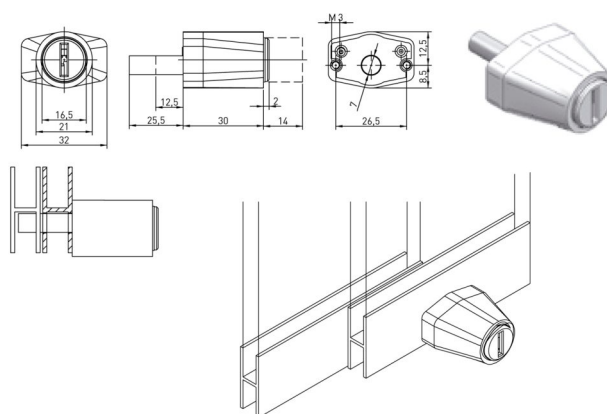

REFERENCIA	DESCRIPCIÓN	ACABADO
060020CV	Cerradura vitrina diseño llaves iguales	Mate
060021CV	Cerradura vitrina diseño llaves distintas	Mate

REFERENCIA	DESCRIPCIÓN	ACABADO
060022CV	Cerradura vitrina diseño tope llaves iguales	Mate
060023CV	Cerradura vitrina diseño tope llaves distintas	Mate

REFERENCIA	DESCRIPCIÓN	ACABADO
060020SV	Cerradura vitrina 2 puertas abatibles con taladro en vidrio	Cromo

REFERENCIA	DESCRIPCIÓN	ACABADO
061001SV	Cerradura corredera de aluminio con taladro en aluminio	Cromo