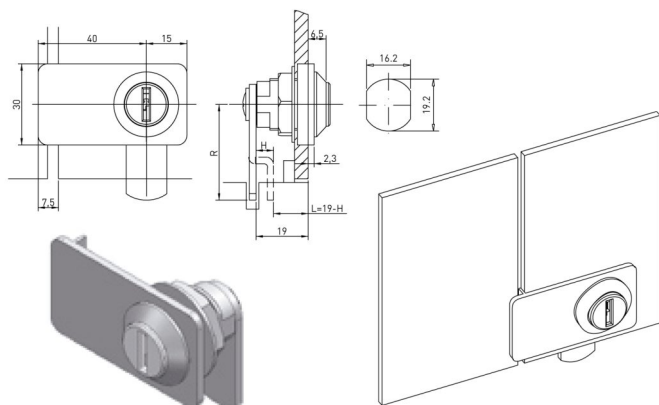

REFERENCIA	DESCRIPCIÓN	ACABADO
060020CV	Cerradura vitrina diseño llaves iguales	Mate
060021CV	Cerradura vitrina diseño llaves distintas	Mate

REFERENCIA	DESCRIPCIÓN	ACABADO
060022CV	Cerradura vitrina diseño tope llaves iguales	Mate
060023CV	Cerradura vitrina diseño tope llaves distintas	Mate

REFERENCIA	DESCRIPCIÓN	ACABADO
060020SV	Cerradura vitrina 2 puertas abatibles con taladro en vidrio	Cromo

REFERENCIA	DESCRIPCIÓN	ACABADO
061001SV	Cerradura corredera de aluminio con taladro en aluminio	Cromo