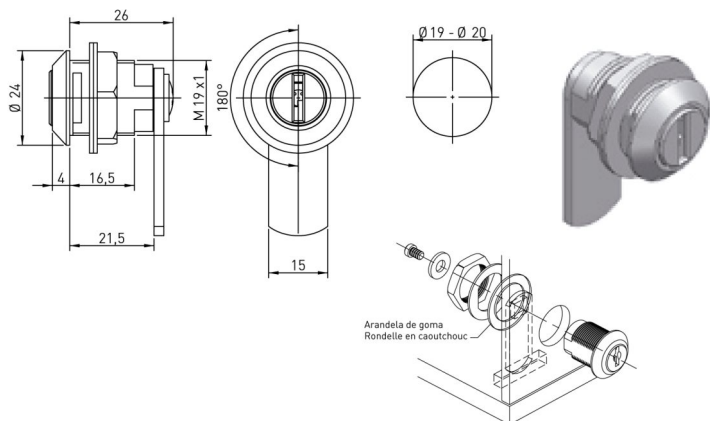

REFERENCIA	DESCRIPCIÓN	ACABADO
060004JN	Cerradura vitrina mod buzón con taladro en vidrio	Cromo

REFERENCIA	DESCRIPCIÓN	ACABADO
060005SV	Cerradura vitrina para puertas correderas con taladro en vidrio	Cromo