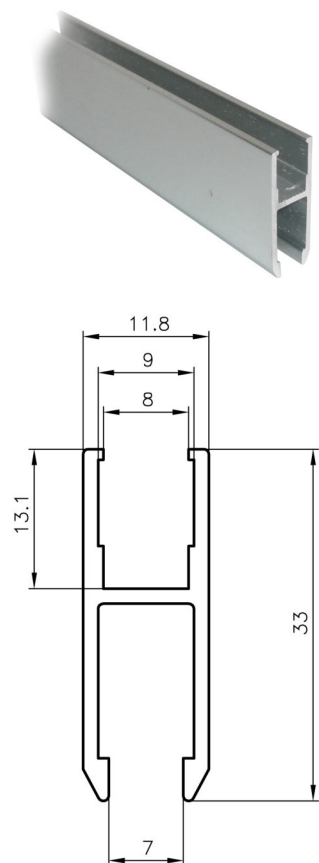

REFERENCIA	DESCRIPCIÓN	ACABADO
050001JN	Bisagra aleta doble	Cromo
050002JN	Bisagra aleta doble	Oro

REFERENCIA	DESCRIPCIÓN	ACABADO
050048JN	Bisagra de mueble con taladro 26 mm recta	Cromo

REFERENCIA	DESCRIPCIÓN	ACABADO
050040AM	Bisagra de mueble con taladro 26 mm acodada	Cromo

REFERENCIA	DESCRIPCIÓN	ACABADO
050041AM	Bisagra de mueble con taladro 26 mm super-acodada	Cromo

REFERENCIA	DESCRIPCIÓN	ACABADO
060001OJ	Cerradura de sierra corta llaves iguales	Cromo
060002OJ	Cerradura de sierra corta llaves distintas	Cromo
060002TR	Cerradura de sierra corta	Oro

REFERENCIA	DESCRIPCIÓN	ACABADO
050070CO	Imán clip doble	Negro

REFERENCIA	DESCRIPCIÓN	ACABADO
050057JN	Chapa imán	Cromo
050056CO	Chapa imán	Negro
050055CO	Chapa imán	Oro

REFERENCIA	DESCRIPCIÓN	ACABADO
170020JN	Pomo vitrina redondo Ø 20mm	Cromo
170021JN	Pomo vitrina redondo Ø 20mm	Oro

REFERENCIA	DESCRIPCIÓN	ACABADO
170053ES	Uñero metacrilato adhesivo Ø 55mm	Transparente

CARCASA VITRINA

GUIA SUPERIOR VITRINA

GUIA INFERIOR VITRINA

REFERENCIA	DESCRIPCIÓN	ACABADO	CARACTERÍSTICAS
060070EX	Guía superior vitrina	Plata	Barra 3 metros
060072EX	Guía superior vitrina	Blanco	Barra 3 metros
060172SU	Guía superior vitrina	Bronce	Barra 3 metros
060071EX	Guía inferior vitrina	Plata	Barra 3 metros
060073EX	Guía inferior vitrina	Blanco	Barra 3 metros
060173SU	Guía inferior vitrina	Bronce	Barra 3 metros
060001EX	Carcasa vitrina vidrio 5 a 6 mm	Plata	Barra 3 metros
060002EX	Carcasa vitrina vidrio 5 a 6 mm	Blanco	Barra 3 metros
060012SU	Carcasa vitrina vidrio 5 a 6 mm	Bronce	Barra 3 metros