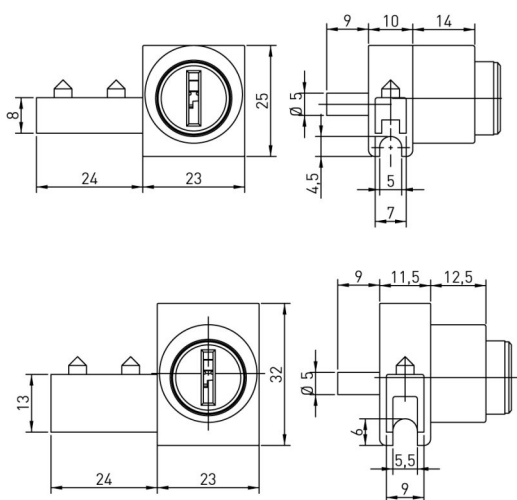

REFERENCIA	DESCRIPCIÓN	ACABADO
060010TA	Cerradura tope grande derecha	Cromo
060014TA	Cerradura tope grande izquierda	Cromo
060011TA	Cerradura tope grande	Oro