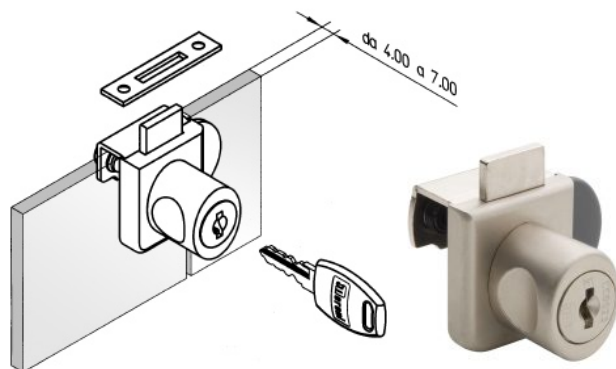

REFERENCIA	DESCRIPCIÓN	ACABADO
060020CV	Cerradura vitrina diseño llaves iguales	Mate
060021CV	Cerradura vitrina diseño llaves distintas	Mate

REFERENCIA	DESCRIPCIÓN	ACABADO
060022CV	Cerradura vitrina diseño tope llaves iguales	Mate
060023CV	Cerradura vitrina diseño tope llaves distintas	Mate

REFERENCIA	DESCRIPCIÓN	ACABADO
060020SV	Cerradura vitrina 2 puertas abatibles con taladro en vidrio	Cromo

REFERENCIA	DESCRIPCIÓN	ACABADO
061001SV	Cerradura corredera de aluminio con taladro en aluminio	Cromo

REFERENCIA	DESCRIPCIÓN	ACABADO
060010TA	Cerradura tope grande derecha	Cromo
060014TA	Cerradura tope grande izquierda	Cromo
060011TA	Cerradura tope grande	Oro