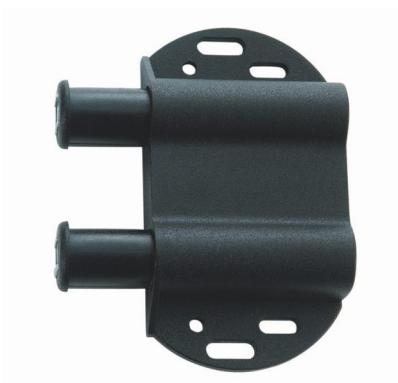

REFERENCIA	DESCRIPCIÓN	ACABADO
050070CO	Imán clip doble	Negro