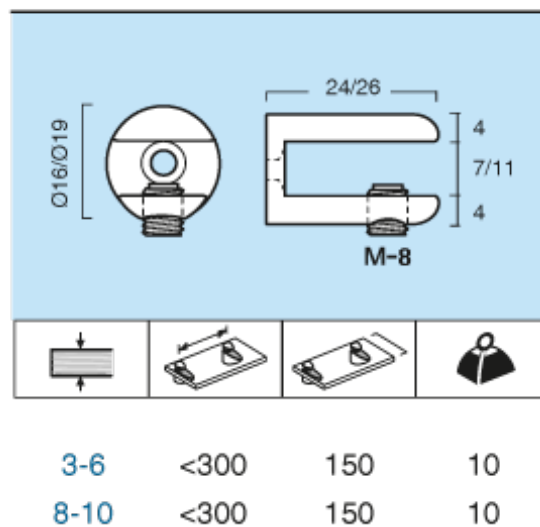

REFERENCIA	DESCRIPCIÓN	ACABADO
040100JS	Porta-repisa redondo 5-6 mm	Blanco
040101JS	Porta-repisa redondo 5-6 mm	Cromo
040102JS	Porta-repisa redondo 5-6 mm	Oro
040110JS	Porta-repisa redondo 8-10 mm	Blanco
040111JS	Porta-repisa redondo 8-10 mm	Cromo
040112JS	Porta-repisa redondo 8-10 mm	Oro