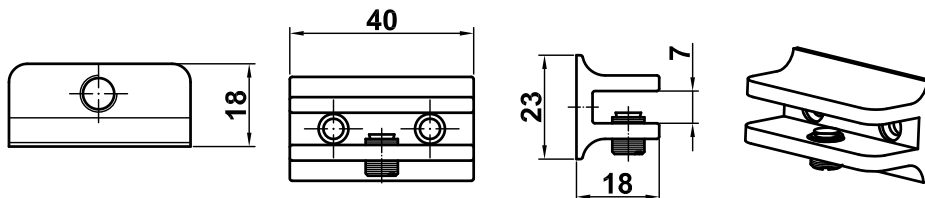

REFERENCIA	DESCRIPCIÓN	ACABADO
040010JS	Porta-repisa cuadrado 5-6 mm	Blanco
040011JS	Porta-repisa cuadrado 5-6 mm	Cromo
040012JS	Porta-repisa cuadrado 5-6 mm	Oro

REFERENCIA	DESCRIPCIÓN	ACABADO
040080JS	Porta-repisa rectangular 5-6 mm	Blanco
040081JS	Porta-repisa rectangular 5-6 mm	Cromo
040082JS	Porta-repisa rectangular 5-6 mm	Negro
040083JS	Porta-repisa rectangular 5-6 mm	Oro
040070JS	Porta-repisa rectangular pestaña 5-6 mm	Blanco
040071JS	Porta-repisa rectangular pestaña 5-6 mm	Cromo
040072JS	Porta-repisa rectangular pestaña 5-6 mm	Negro
040073JS	Porta-repisa rectangular pestaña 5-6 mm	Oro