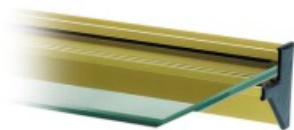

REFERENCIA	DESCRIPCIÓN	ACABADO
044763JN	Porta-repisa bope 3 m	Blanco
044762JN	Porta-repisa bope 3 m	Cromo
044764JN	Porta-repisa bope 3 m	Negro
045784JN*	Tapa lateral izquierda porta-repisa bope	Blanco
045785JN*	Tapa lateral derecha porta-repisa bope	Blanco
045783JN*	Tapa lateral izquierda porta-repisa bope	Negro
045782JN*	Tapa lateral derecha porta-repisa bope	Negro