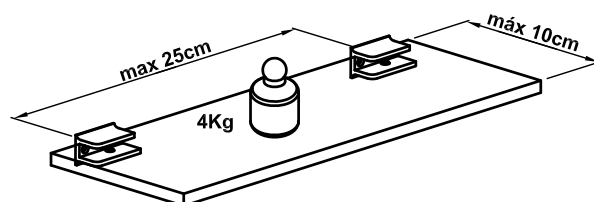

REFERENCIA	DESCRIPCIÓN	ACABADO
040010JS	Porta-repisa cuadrado 5-6 mm	Blanco
040011JS	Porta-repisa cuadrado 5-6 mm	Cromo
040012JS	Porta-repisa cuadrado 5-6 mm	Oro

REFERENCIA	DESCRIPCIÓN	ACABADO
040080JS	Porta-repisa rectangular 5-6 mm	Blanco
040081JS	Porta-repisa rectangular 5-6 mm	Cromo
040082JS	Porta-repisa rectangular 5-6 mm	Negro
040083JS	Porta-repisa rectangular 5-6 mm	Oro
040070JS	Porta-repisa rectangular pestaña 5-6 mm	Blanco
040071JS	Porta-repisa rectangular pestaña 5-6 mm	Cromo
040072JS	Porta-repisa rectangular pestaña 5-6 mm	Negro
040073JS	Porta-repisa rectangular pestaña 5-6 mm	Oro

REFERENCIA	DESCRIPCIÓN	ACABADO
040100JS	Porta-repisa redondo 5-6 mm	Blanco
040101JS	Porta-repisa redondo 5-6 mm	Cromo
040102JS	Porta-repisa redondo 5-6 mm	Oro
040110JS	Porta-repisa redondo 8-10 mm	Blanco
040111JS	Porta-repisa redondo 8-10 mm	Cromo
040112JS	Porta-repisa redondo 8-10 mm	Oro