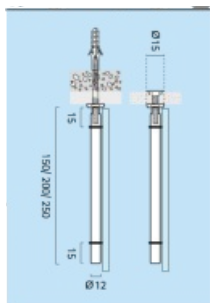

REFERENCIA	DESCRIPCIÓN	ACABADO
040020JS	Porta-repisa extensible grande regulable 3-24 mm	Blanco
040021JS	Porta-repisa extensible grande regulable 3-24 mm	Cromo
040022JS	Porta-repisa extensible grande regulable 3-24 mm	Negro
040023JS	Porta-repisa extensible grande regulable 3-24 mm	Oro
040024JN	Porta-repisa extensible grande regulable 3-24 mm	Verde

REFERENCIA	DESCRIPCIÓN	ACABADO
040130RI	Porta-repisa tubular 150 mm	Cromo Mate

REFERENCIA	DESCRIPCIÓN	ACABADO
040000RI	Porta-repisa angulo 3-40 mm	Cromo