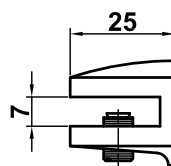

REFERENCIA	DESCRIPCIÓN	ACABADO
040040JS	Porta-repisa media luna 5-6 mm	Blanco
040041JS	Porta-repisa media luna 5-6 mm	Cromo
040042JS	Porta-repisa media luna 5-6 mm	Negro
040043JS	Porta-repisa media luna 5-6 mm	Oro
040044RI	Porta-repisa media luna 5-6 mm	Cromo Mate

REFERENCIA	DESCRIPCIÓN	ACABADO
040050JS	Porta-repisa media luna 8-10 mm	Blanco
040051JS	Porta-repisa media luna 8-10 mm	Cromo
040052JS	Porta-repisa media luna 8-10 mm	Negro
040053JS	Porta-repisa media luna 8-10 mm	Oro
040151JS	Porta-repisa media luna 8-10 mm	Cromo Mate