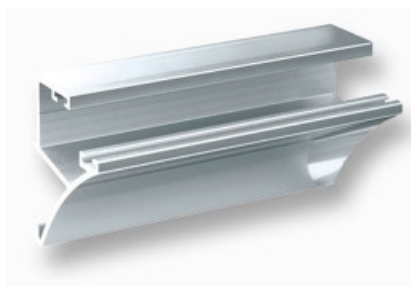

REFERENCIA	DESCRIPCIÓN	ACABADO
044763JN	Porta-repisa bope 3 m	Blanco
044762JN	Porta-repisa bope 3 m	Cromo
044764JN	Porta-repisa bope 3 m	Negro
045784JN*	Tapa lateral izquierda porta-repisa bope	Blanco
045785JN*	Tapa lateral derecha porta-repisa bope	Blanco
045783JN*	Tapa lateral izquierda porta-repisa bope	Negro
045782JN*	Tapa lateral derecha porta-repisa bope	Negro