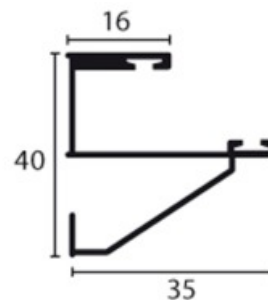

REFERENCIA	DESCRIPCIÓN	ACABADO
044763JN	Porta-repisa bope 3 m	Blanco
044762JN	Porta-repisa bope 3 m	Cromo
044764JN	Porta-repisa bope 3 m	Negro
045784JN*	Tapa lateral izquierda porta-repisa bope	Blanco
045785JN*	Tapa lateral derecha porta-repisa bope	Blanco
045783JN*	Tapa lateral izquierda porta-repisa bope	Negro
045782JN*	Tapa lateral derecha porta-repisa bope	Negro