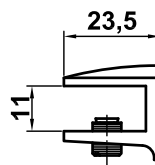

REFERENCIA	DESCRIPCIÓN	ACABADO
040040JS	Porta-repisa media luna 5-6 mm	Blanco
040041JS	Porta-repisa media luna 5-6 mm	Cromo
040042JS	Porta-repisa media luna 5-6 mm	Negro
040043JS	Porta-repisa media luna 5-6 mm	Oro
040044RI	Porta-repisa media luna 5-6 mm	Cromo Mate