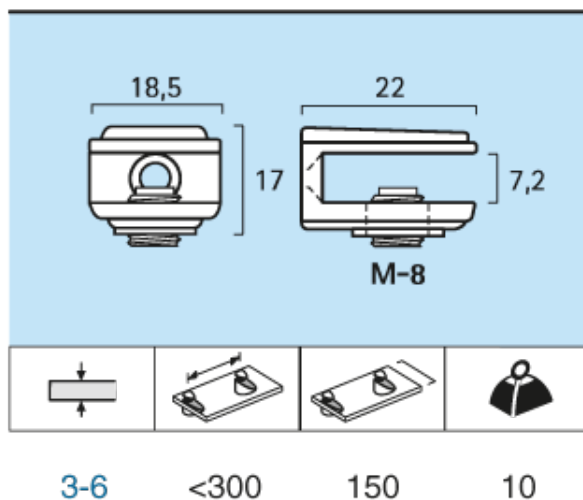

REFERENCIA	DESCRIPCIÓN	ACABADO
040010JS	Porta-repisa cuadrado 5-6 mm	Blanco
040011JS	Porta-repisa cuadrado 5-6 mm	Cromo
040012JS	Porta-repisa cuadrado 5-6 mm	Oro

REFERENCIA	DESCRIPCIÓN	ACABADO
040080JS	Porta-repisa rectangular 5-6 mm	Blanco
040081JS	Porta-repisa rectangular 5-6 mm	Cromo
040082JS	Porta-repisa rectangular 5-6 mm	Negro
040083JS	Porta-repisa rectangular 5-6 mm	Oro
040070JS	Porta-repisa rectangular pestaña 5-6 mm	Blanco
040071JS	Porta-repisa rectangular pestaña 5-6 mm	Cromo
040072JS	Porta-repisa rectangular pestaña 5-6 mm	Negro
040073JS	Porta-repisa rectangular pestaña 5-6 mm	Oro