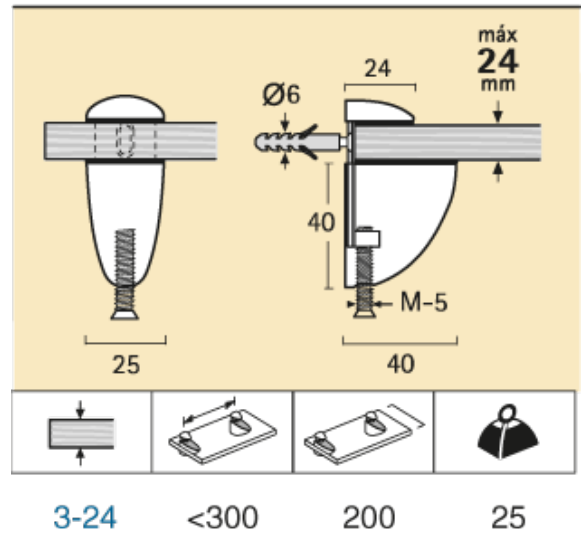

REFERENCIA	DESCRIPCIÓN	ACABADO
040062JS	Porta-repisa pelícano regulable 3-24 mm	Cromo
040060JS	Porta-repisa pelícano regulable 3-24 mm	Blanco
040063RI	Porta-repisa pelícano regulable 3-24 mm	Negro
040064JS	Porta-repisa pelícano regulable 3-24 mm	Oro
040061JS	Porta-repisa pelícano regulable 3-24 mm	Cromo Mate