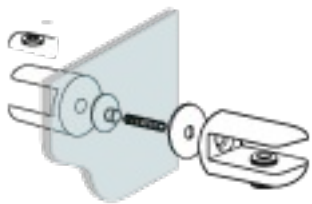

1 3 4 7

2 3 4

3 4 8

ACCESORIOS
accessories
accessoires

1

2

3

4

5

6

7

8

REFERENCIA	DESCRIPCIÓN	ACABADO
040112RI	Porta-repisa redondo vitrina 5-6 mm	Cromo
040111RI	Porta-repisa redondo vitrina 8-10 mm	Cromo

REFERENCIA	DESCRIPCIÓN	ACABADO
040110RI	Porta-repisa redondo vitrina vidrio-vidrio 5-6 mm	Cromo
040113RI	Porta-repisa redondo vitrina vidrio-vidrio 8-10 mm	Cromo