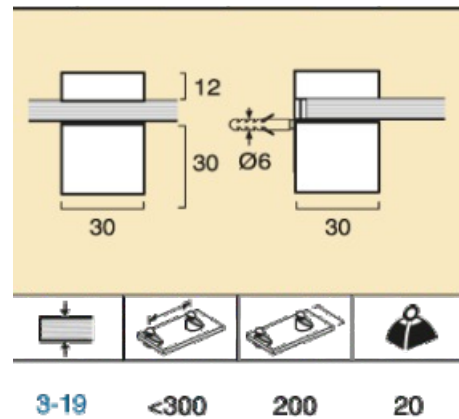

REFERENCIA	DESCRIPCIÓN	ACABADO
040019RI	Porta-repisa cubo 3-19 mm	Cromo