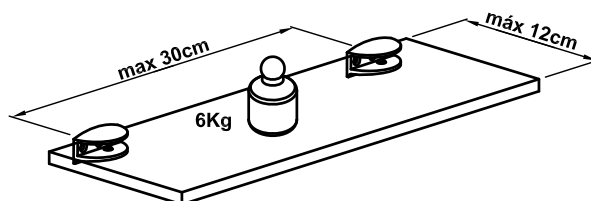

SUVISUR

PORTAREPISAS

REFERENCIA	DESCRIPCIÓN	ACABADO
040040JS	Porta-repisa media luna 5-6 mm	Blanco
040041JS	Porta-repisa media luna 5-6 mm	Cromo
040042JS	Porta-repisa media luna 5-6 mm	Negro
040043JS	Porta-repisa media luna 5-6 mm	Oro
040044RI	Porta-repisa media luna 5-6 mm	Cromo Mate