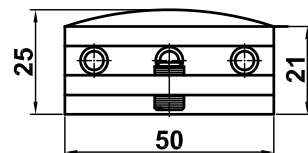

REFERENCIA	DESCRIPCIÓN	ACABADO
040040JS	Porta-repisa media luna 5-6 mm	Blanco
040041JS	Porta-repisa media luna 5-6 mm	Cromo
040042JS	Porta-repisa media luna 5-6 mm	Negro
040043JS	Porta-repisa media luna 5-6 mm	Oro
040044RI	Porta-repisa media luna 5-6 mm	Cromo Mate

REFERENCIA	DESCRIPCIÓN	ACABADO
040050JS	Porta-repisa media luna 8-10 mm	Blanco
040051JS	Porta-repisa media luna 8-10 mm	Cromo
040052JS	Porta-repisa media luna 8-10 mm	Negro
040053JS	Porta-repisa media luna 8-10 mm	Oro
040151JS	Porta-repisa media luna 8-10 mm	Cromo Mate