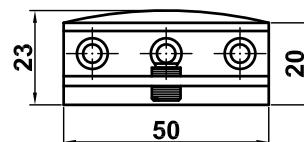

REFERENCIA	DESCRIPCIÓN	ACABADO
040040JS	Porta-repisa media luna 5-6 mm	Blanco
040041JS	Porta-repisa media luna 5-6 mm	Cromo
040042JS	Porta-repisa media luna 5-6 mm	Negro
040043JS	Porta-repisa media luna 5-6 mm	Oro
040044RI	Porta-repisa media luna 5-6 mm	Cromo Mate