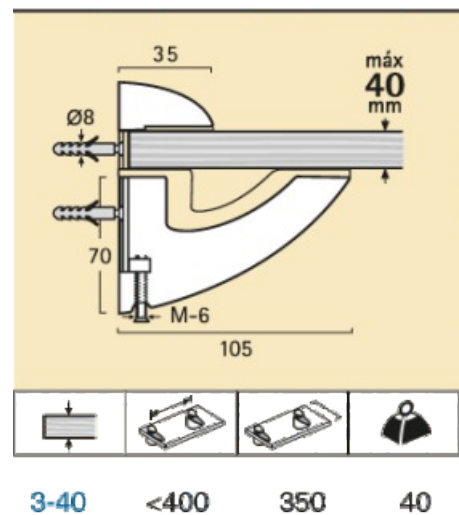

REFERENCIA	DESCRIPCIÓN	ACABADO
040021RI	Porta-repisa curvo 3-40 mm	Cromo