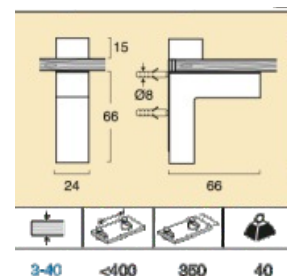

REFERENCIA	DESCRIPCIÓN	ACABADO
040020JS	Porta-repisa extensible grande regulable 3-24 mm	Blanco
040021JS	Porta-repisa extensible grande regulable 3-24 mm	Cromo
040022JS	Porta-repisa extensible grande regulable 3-24 mm	Negro
040023JS	Porta-repisa extensible grande regulable 3-24 mm	Oro
040024JN	Porta-repisa extensible grande regulable 3-24 mm	Verde

REFERENCIA	DESCRIPCIÓN	ACABADO
040130RI	Porta-repisa tubular 150 mm	Cromo Mate

REFERENCIA	DESCRIPCIÓN	ACABADO
040000RI	Porta-repisa angulo 3-40 mm	Cromo