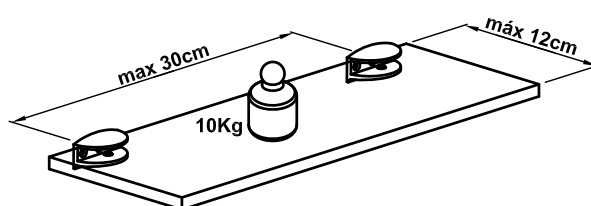

REFERENCIA	DESCRIPCIÓN	ACABADO
040050JS	Porta-repisa media luna 8-10 mm	Blanco
040051JS	Porta-repisa media luna 8-10 mm	Cromo
040052JS	Porta-repisa media luna 8-10 mm	Negro
040053JS	Porta-repisa media luna 8-10 mm	Oro
040151JS	Porta-repisa media luna 8-10 mm	Cromo Mate