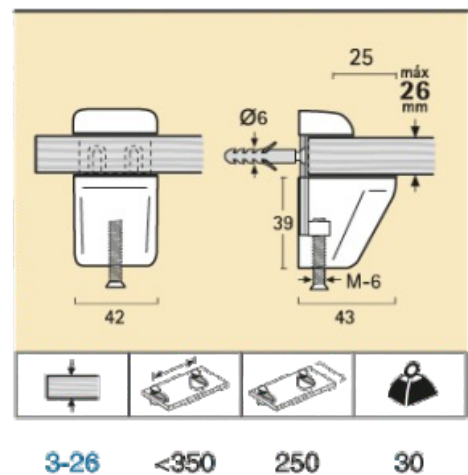

REFERENCIA	DESCRIPCIÓN	ACABADO
040030JS	Porta-repisa extensible pequeño regulable 5-13 mm	Blanco
040031JS	Porta-repisa extensible pequeño regulable 5-13 mm	Cromo
040022RI	Porta-repisa extensible pequeño regulable 5-13 mm	Negro Mate
040032JS	Porta-repisa extensible pequeño regulable 5-13 mm	Oro