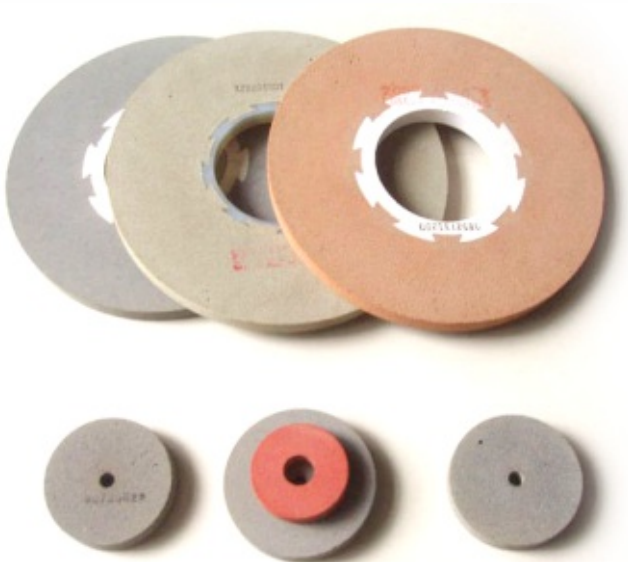

REFERENCIA	DESCRIPCIÓN	GRANO
030015AG	Banda norton 2000x100	Brillo-Corcho

REFERENCIA	DESCRIPCIÓN
030050JC	Bloque pómez
030051VT	Bloque pómez compacto 100x65x60

REFERENCIA	DESCRIPCIÓN
030092JC	Placa abrasiva 295x150x06 mm

REFERENCIA	DESCRIPCIÓN
030094JC	Placa abrasiva 300x300x10 mm

REFERENCIA	DESCRIPCIÓN	GRANO
030090JC	Lima avivar brocas	Blanca

REFERENCIA	DESCRIPCIÓN	GRANO
030090AG	Lima avivar brocas 90x70x20	Rosa

REFERENCIA	DESCRIPCIÓN	GRANO
030061AB	Corindón marrón 25 kg	60
030062AB	Corindón marrón 25 kg	80
030064AB	Corindón marrón 25 kg	100
030063AB	Corindón marrón 25 kg	120

REFERENCIA	DESCRIPCIÓN
030100DA	Pómez polvo blanco 25 kg

REFERENCIA	DESCRIPCIÓN	GRANO
030501AG	Taco abrasivo negro	120
030502AG	Taco abrasivo rojo	200
030503AG	Taco abrasivo amarillo	400

REFERENCIA	DESCRIPCIÓN	GRANO
037592MQ	Manguito abrasivo 45x30	60
037593MQ	Manguito abrasivo 45x30	120
037595MQ	Manguito abrasivo 45x30	400

REFERENCIA	DESCRIPCIÓN
037546MQ	Soporte manguito abrasivo

REFERENCIA	DESCRIPCIÓN
032010AG	Muela decapar low-e

REFERENCIA	DESCRIPCIÓN
032011FF	Muela decapar low-e 200x20

Otras medias, grano de muela para low-e consultar.