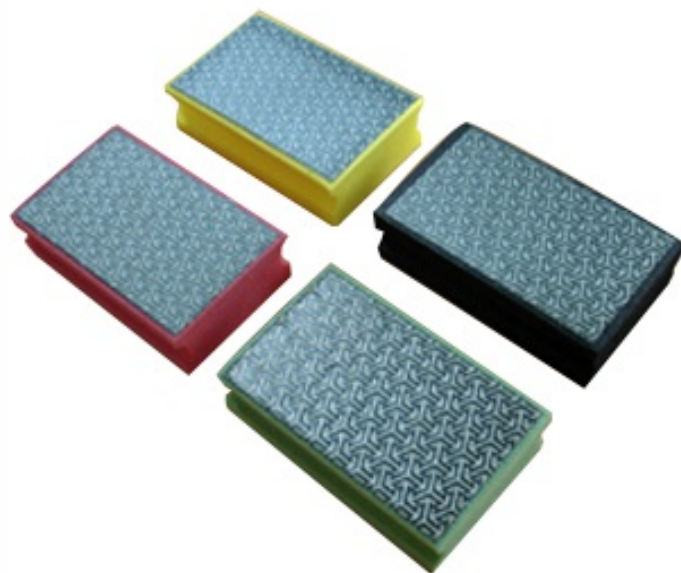

REFERENCIA	DESCRIPCIÓN	GRANO
030015AG	Banda norton 2000x100	Brillo-Corcho

REFERENCIA	DESCRIPCIÓN
030050JC	Bloque pómez
030051VT	Bloque pómez compacto 100x65x60

REFERENCIA	DESCRIPCIÓN
030092JC	Placa abrasiva 295x150x06 mm

REFERENCIA	DESCRIPCIÓN
030094JC	Placa abrasiva 300x300x10 mm

REFERENCIA	DESCRIPCIÓN	GRANO
030090JC	Lima avivar brocas	Blanca

REFERENCIA	DESCRIPCIÓN	GRANO
030090AG	Lima avivar brocas 90x70x20	Rosa

REFERENCIA	DESCRIPCIÓN	GRANO
030061AB	Corindón marrón 25 kg	60
030062AB	Corindón marrón 25 kg	80
030064AB	Corindón marrón 25 kg	100
030063AB	Corindón marrón 25 kg	120

REFERENCIA	DESCRIPCIÓN
030100DA	Pómez polvo blanco 25 kg

REFERENCIA	DESCRIPCIÓN	GRANO
030501AG	Taco abrasivo negro	120
030502AG	Taco abrasivo rojo	200
030503AG	Taco abrasivo amarillo	400

REFERENCIA	DESCRIPCIÓN	GRANO
037592MQ	Manguito abrasivo 45x30	60
037593MQ	Manguito abrasivo 45x30	120
037595MQ	Manguito abrasivo 45x30	400