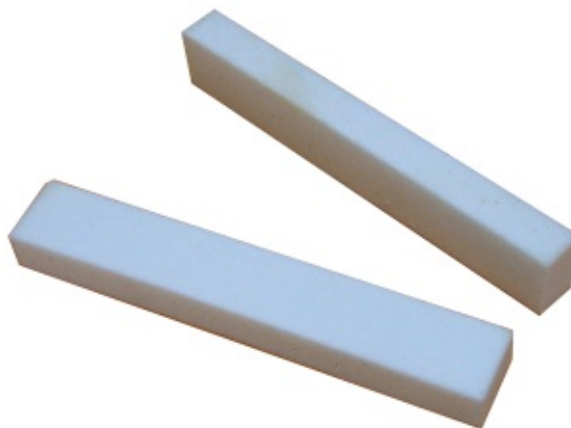

SUVISUR

ABRASIVOS

REFERENCIA	DESCRIPCIÓN	GRANO
030074SE	Disco amarillo lamina verde	60
030075SE	Disco amarillo lamina verde	80
030076SE	Disco amarillo lamina verde	120
030077SE	Disco amarillo lamina verde	220
030078SE	Disco amarillo lamina verde	320

REFERENCIA	DESCRIPCIÓN	GRANO
030074TA	Disco taff lamina negra	60
030075TA	Disco taff lamina negra	80
030076TA	Disco taff lamina negra	120
030078TA	Disco taff lamina negra	320

REFERENCIA	DESCRIPCIÓN	GRANO
030009AG	Banda norton 2000x100	60
030010AG	Banda norton 2000x100	80
030011AG	Banda norton 2000x100	120
030012AG	Banda norton 2000x100	220
030041AB	Banda norton 3000x100	120

REFERENCIA	DESCRIPCIÓN	GRANO
030015AG	Banda norton 2000x100	Brillo-Corcho

REFERENCIA	DESCRIPCIÓN
030050JC	Bloque pómez
030051VT	Bloque pómez compacto 100x65x60

REFERENCIA	DESCRIPCIÓN
030092JC	Placa abrasiva 295x150x06 mm

REFERENCIA	DESCRIPCIÓN
030094JC	Placa abrasiva 300x300x10 mm

REFERENCIA	DESCRIPCIÓN	GRANO
030090JC	Lima avivar brocas	Blanca

REFERENCIA	DESCRIPCIÓN	GRANO
030090AG	Lima avivar brocas 90x70x20	Rosa

REFERENCIA	DESCRIPCIÓN	GRANO
030061AB	Corindón marrón 25 kg	60
030062AB	Corindón marrón 25 kg	80
030064AB	Corindón marrón 25 kg	100
030063AB	Corindón marrón 25 kg	120