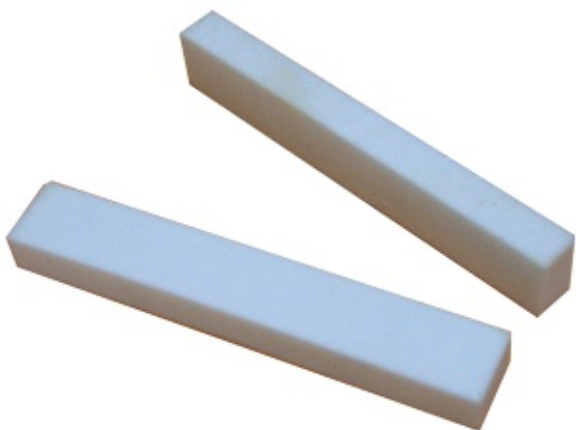

SUVISUR

ABRASIVOS

REFERENCIA	DESCRIPCIÓN	GRANO
030074SE	Disco amarillo lamina verde	60
030075SE	Disco amarillo lamina verde	80
030076SE	Disco amarillo lamina verde	120
030077SE	Disco amarillo lamina verde	220
030078SE	Disco amarillo lamina verde	320

REFERENCIA	DESCRIPCIÓN	GRANO
030074TA	Disco taff lamina negra	60
030075TA	Disco taff lamina negra	80
030076TA	Disco taff lamina negra	120
030078TA	Disco taff lamina negra	320

REFERENCIA	DESCRIPCIÓN	GRANO
030009AG	Banda norton 2000x100	60
030010AG	Banda norton 2000x100	80
030011AG	Banda norton 2000x100	120
030012AG	Banda norton 2000x100	220
030041AB	Banda norton 3000x100	120

REFERENCIA	DESCRIPCIÓN	GRANO
030015AG	Banda norton 2000x100	Brillo-Corcho

REFERENCIA	DESCRIPCIÓN
030050JC	Bloque pómez
030051VT	Bloque pómez compacto 100x65x60

REFERENCIA	DESCRIPCIÓN
030092JC	Placa abrasiva 295x150x06 mm

REFERENCIA	DESCRIPCIÓN
030094JC	Placa abrasiva 300x300x10 mm

REFERENCIA	DESCRIPCIÓN	GRANO
030090JC	Lima avivar brocas	Blanca

REFERENCIA	DESCRIPCIÓN	GRANO
030090AG	Lima avivar brocas 90x70x20	Rosa

REFERENCIA	DESCRIPCIÓN	GRANO
030061AB	Corindón marrón 25 kg	60
030062AB	Corindón marrón 25 kg	80
030064AB	Corindón marrón 25 kg	100
030063AB	Corindón marrón 25 kg	120